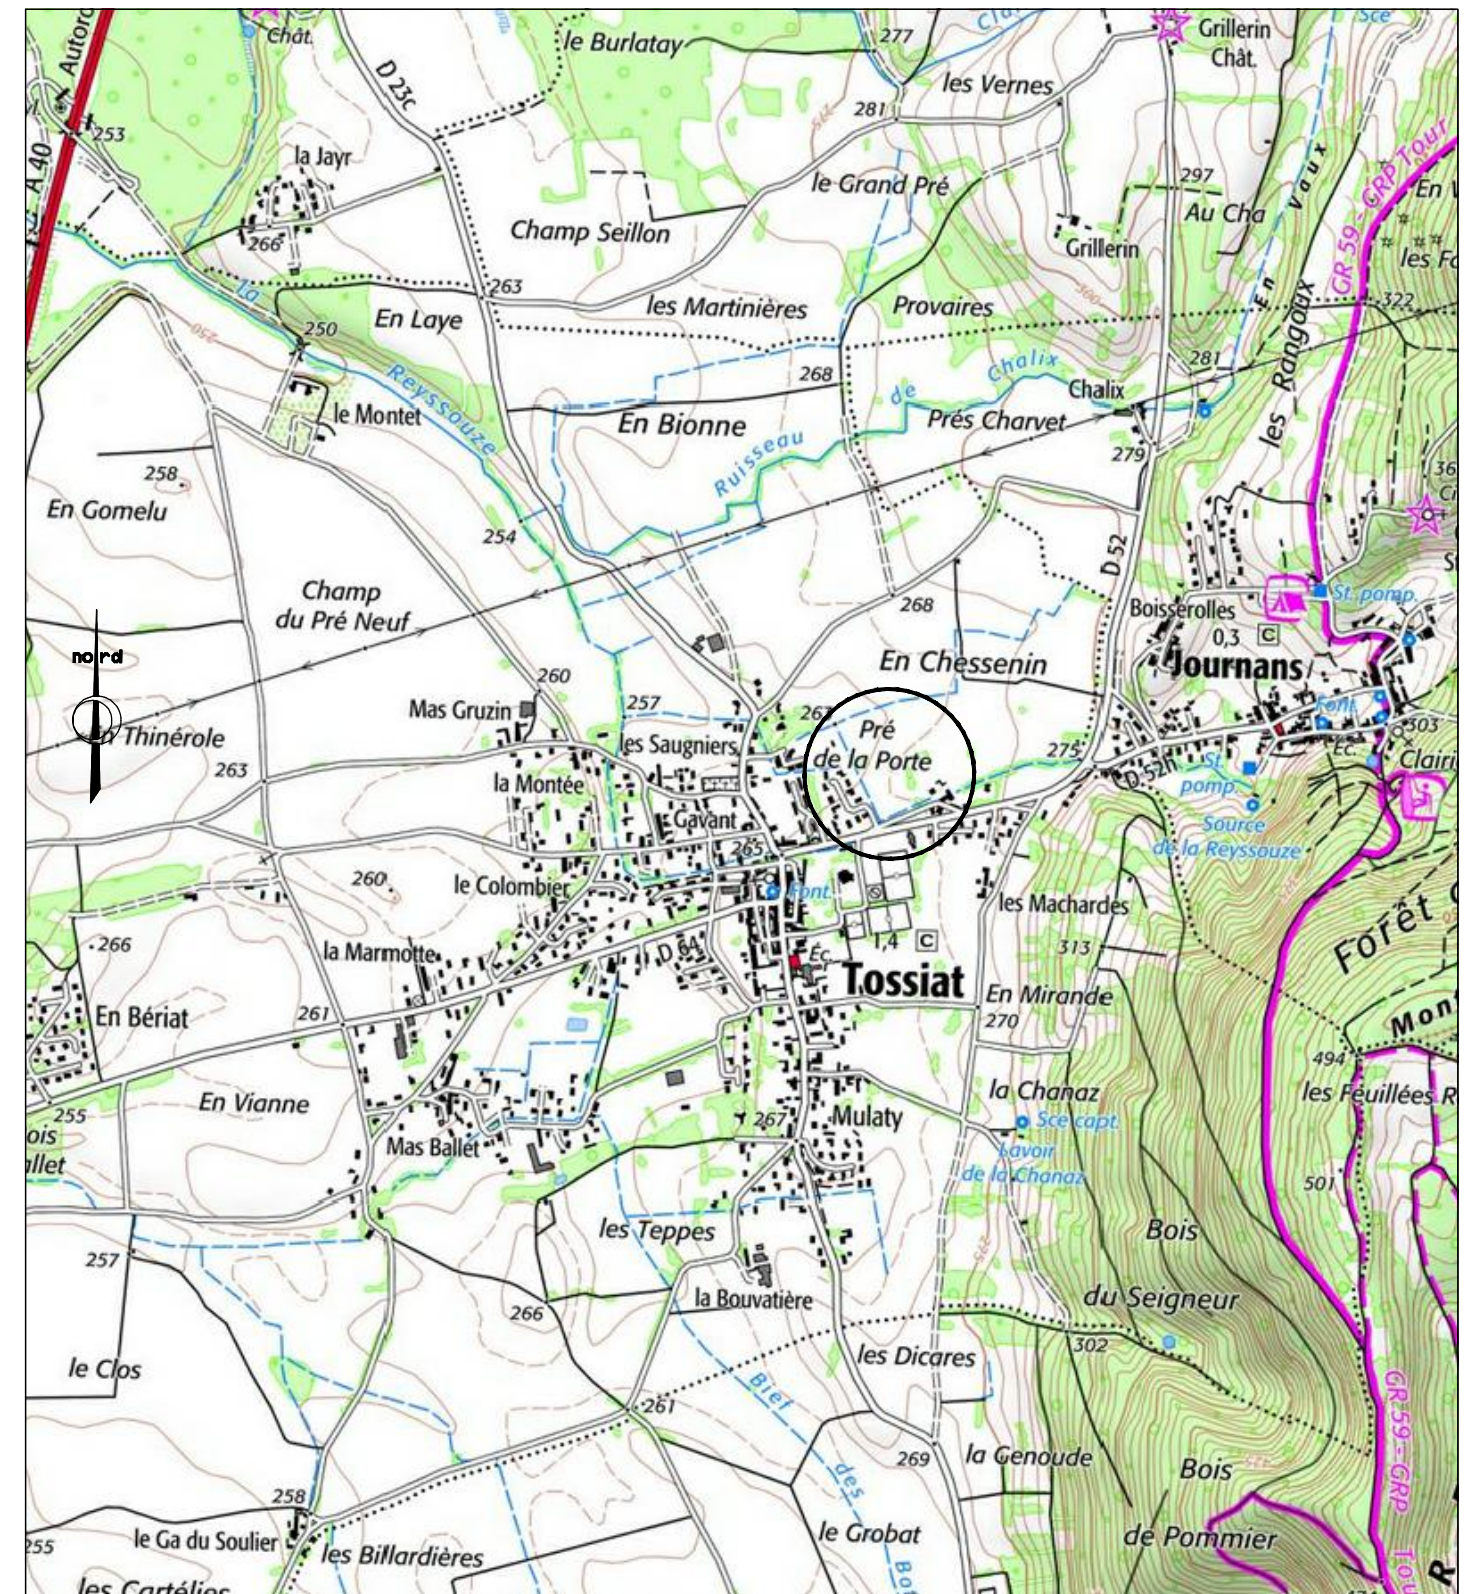

PLAN DE SITUATION

ECHELLE 1/15000

GÉOMÈTRE-EXPERT
CONSEILLER VALORISER GARANTIR

CABINET BABLET-MAGNIEN-GAUD

Geometres-Experts DPLG

868 Chemin des Lazaristes

01000 SAINT DENIS LES BOURG

Tel: 04 37 62 11 70

E MAIL: contact@bmg-geometres.fr

Fax: 04 74 32 23 91

Membre de l'Ordre n° 2003b200010