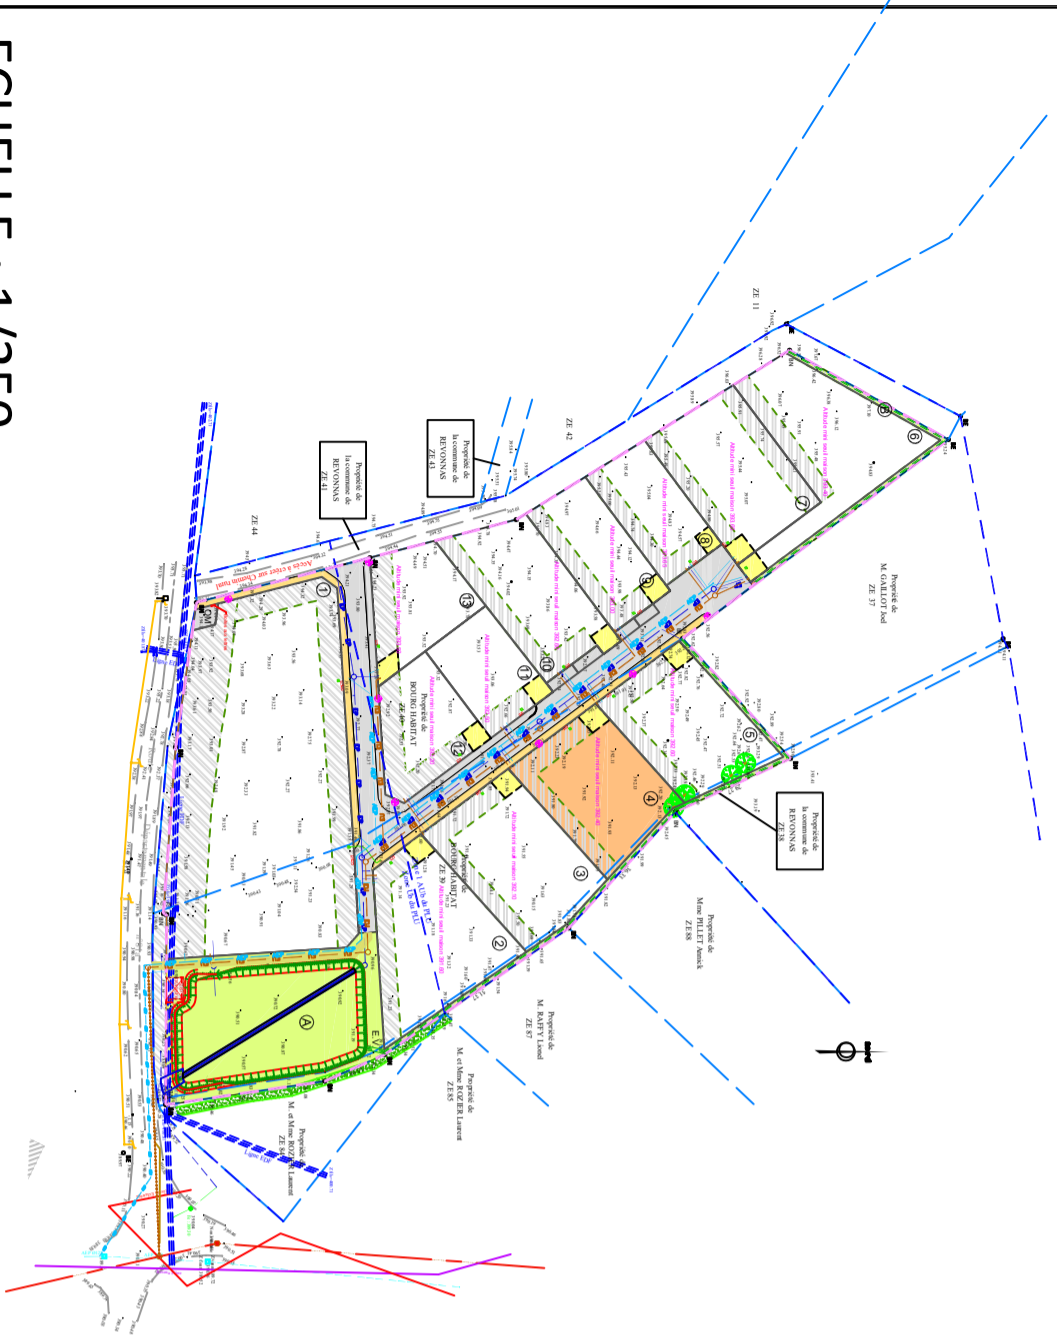

Commune de REVONNAS

"En Pinaprat"

AIN HABITAT

Lotissement "l'Orée Pinaprat"

Plan du lot n°4

ECHELLE : 1/250

Reference: 21227-plan de lots

Date : Mai 2023

REF	DATE	MODIFICATIONS
A	22/05/2023	Création des plans de lot

Cabinet CHANEL GRAND
 SELARL de Géomètres-Experts
 34, Boulevard Voltaire
 01000 BOURG EN BRESSE
 TEL. 04.74.21.31.68
 FAX. 04.74.32.60.64
 @ : chanel.grand@geometre-expert.fr