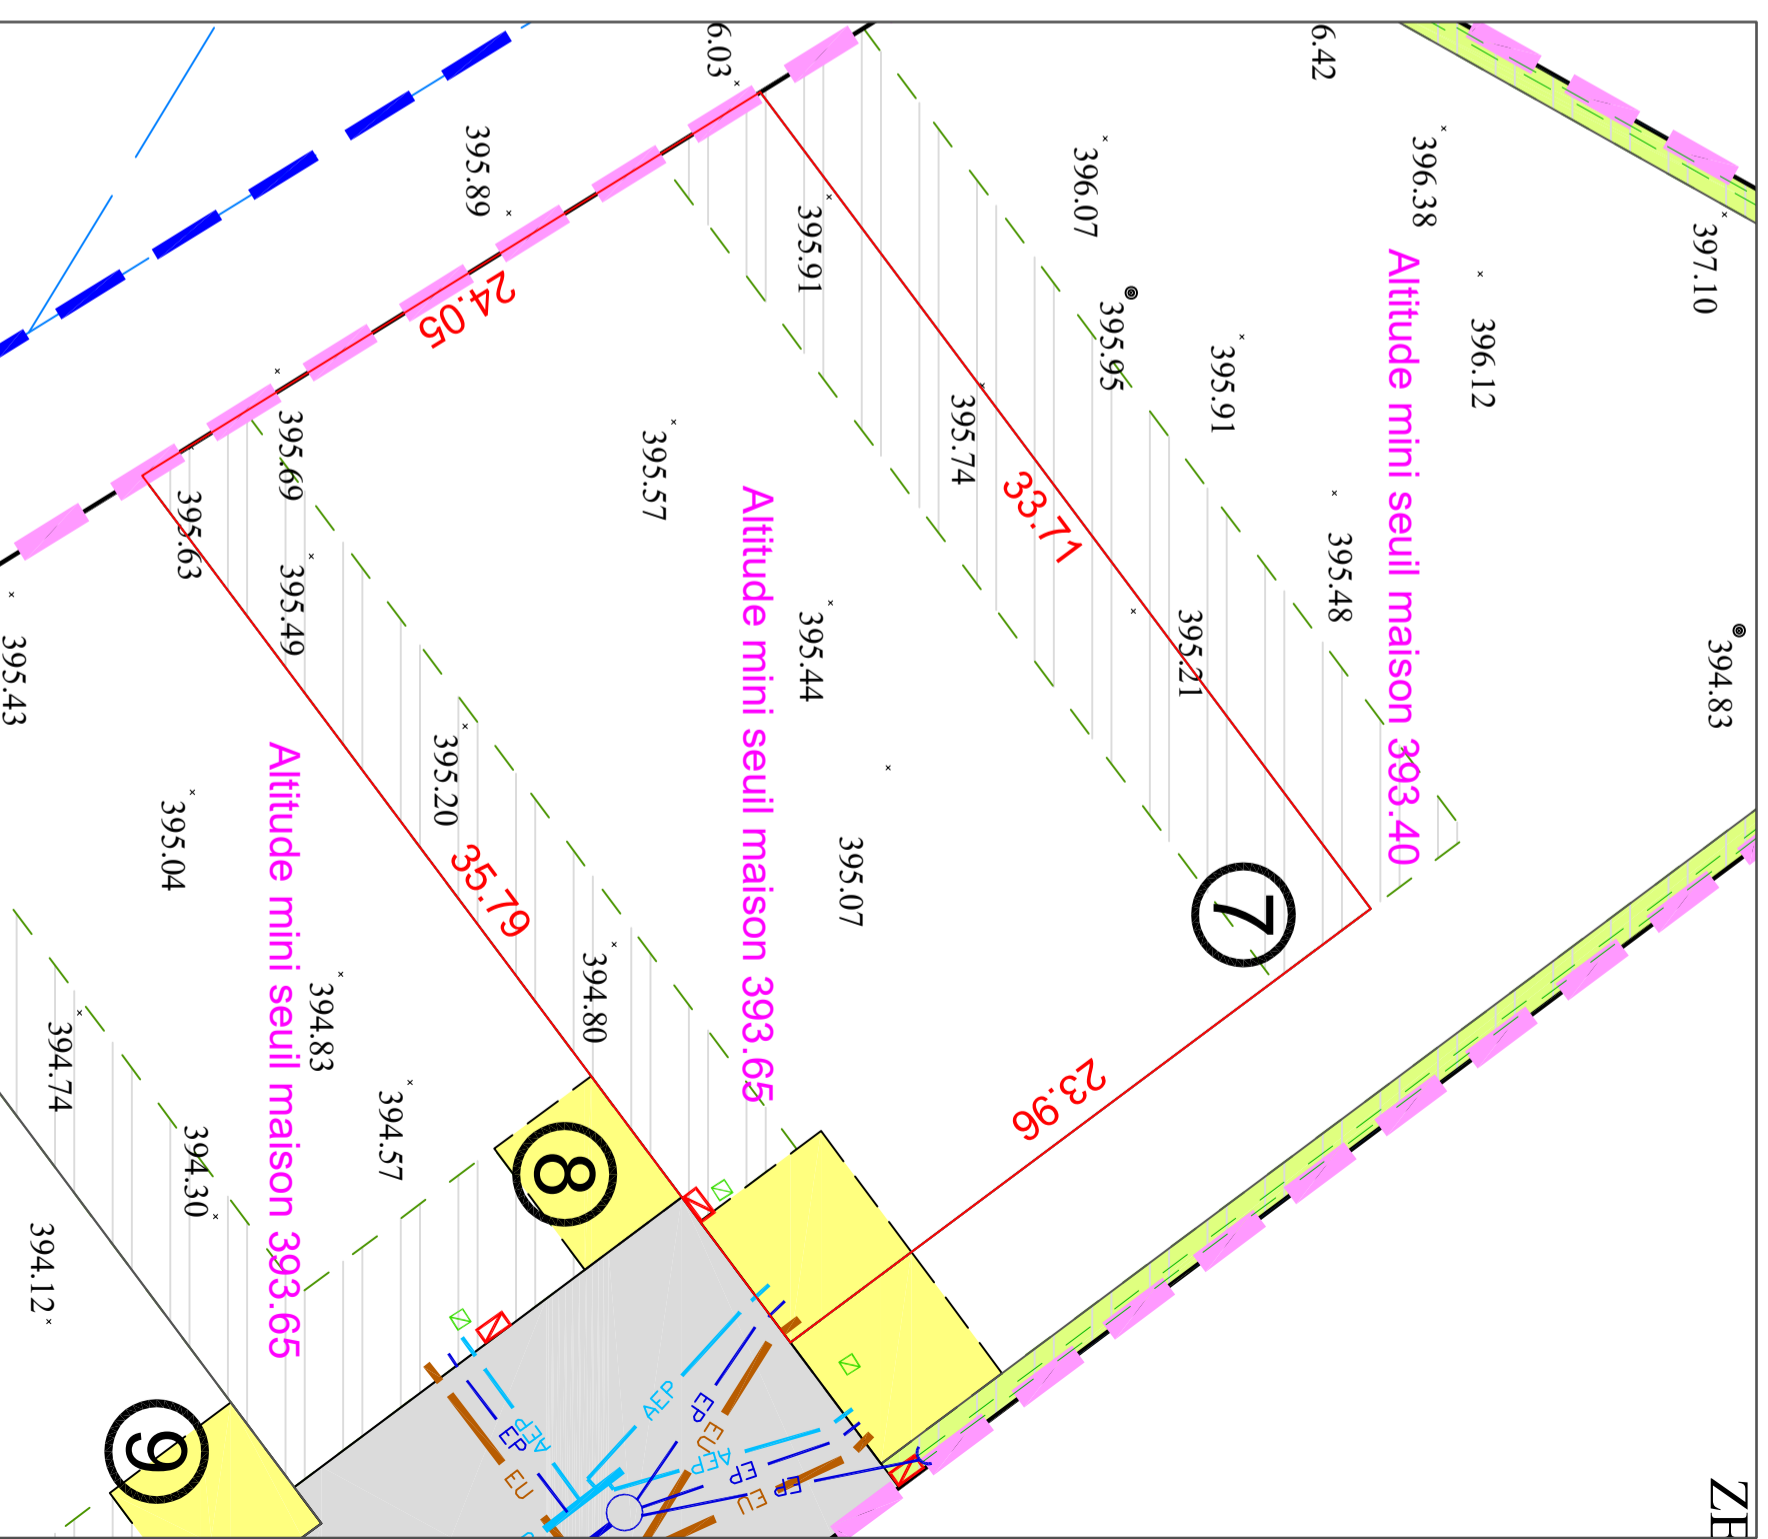

Commune de REVONNAS

"En Pinaprat"

AIN HABITAT

Lotissement "l'Orée Pinaprat"

Plan du lot n°7

ECHELLE : 1/250

Reference: 21227-plan de lots
Date : Mai 2023

REF	DATE	MODIFICATIONS
A	22/05/2023	Création des plans de lot

Reference cadastrale : ZE 40p
Superficie : 832 m²
Surface maximale de plancher : 250 m²