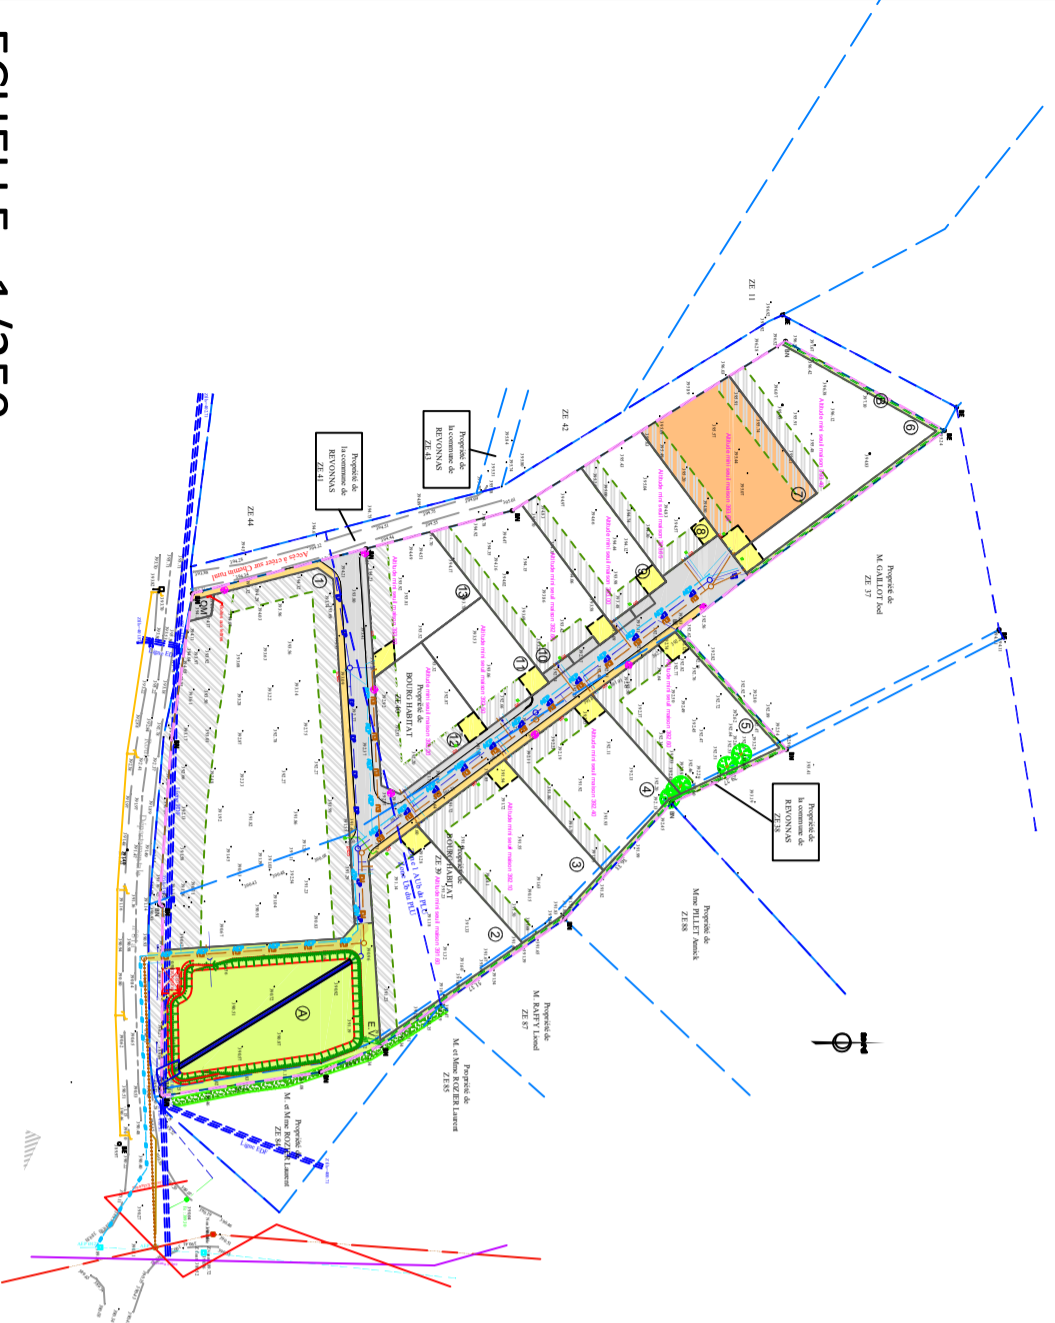

Commune de REVONNAS

"En Pinaprat"

AIN HABITAT

Lotissement "l'Orée Pinaprat"

Plan du lot n°7

ECHELLE : 1/250

Reference: 21227-plan de lots
Date : Mai 2023

REF	DATE	MODIFICATIONS
A	22/05/2023	Création des plans de lot

Cabinet CHANEL GRAND
SELARL de Géomètres-Experts
34, Boulevard Voltaire
01000 BOURG EN BRESSE
TEL 04.74.21.31.68
FAX 04.74.32.60.64
@ : chanel.grand@geometre-expert.fr

GEOMETRE-EXPERT
CONSEIL EN VALONISER GARANTIR

Reference cadastrale : ZE 40p
Superficie : 832 m²
Surface maximale de plancher : 250 m²